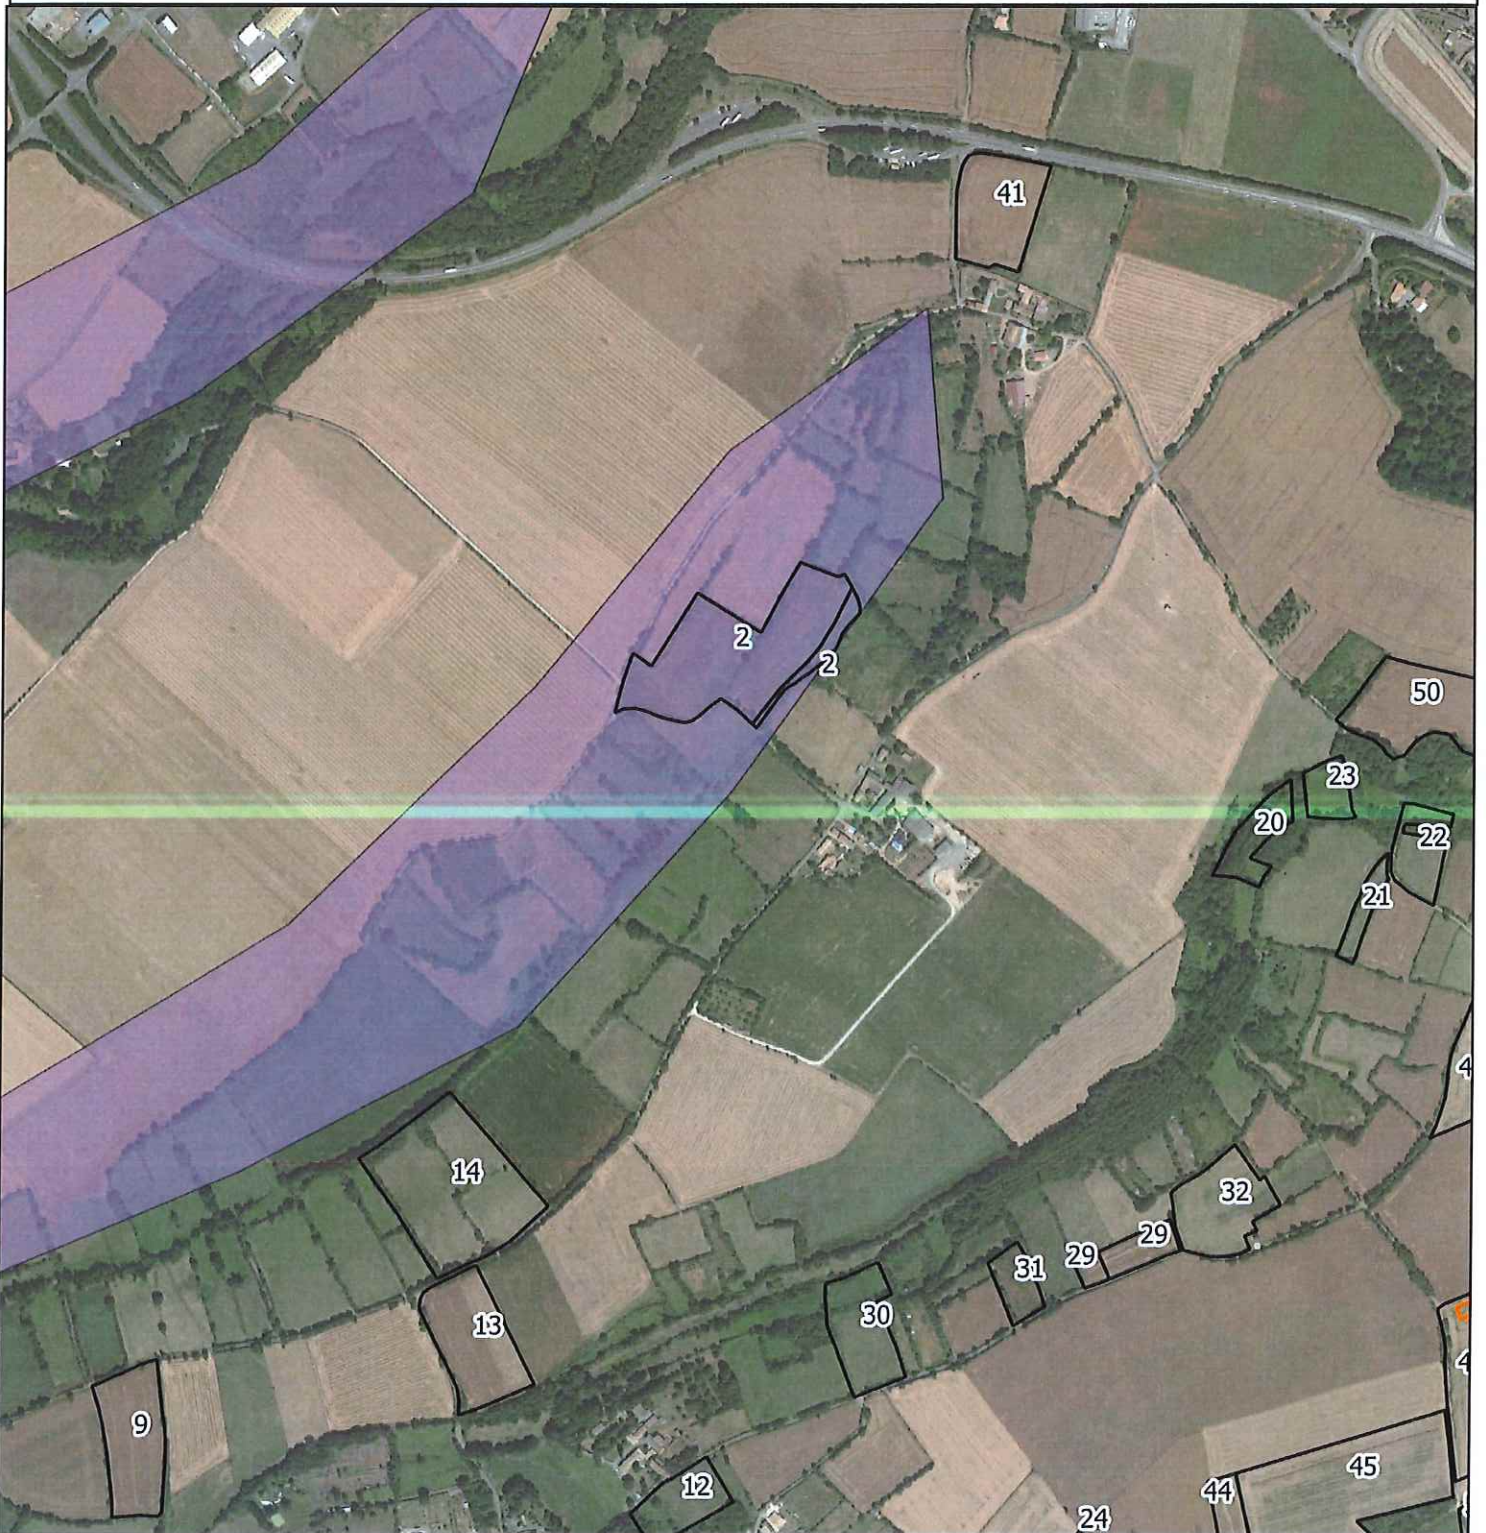

Parcelle située dans une zone Natura 2000

Légende

- Parcelles d'épandage
- Natura 2000 SIC

0 250 500 m

Réalisation :

NCA environnement

2019